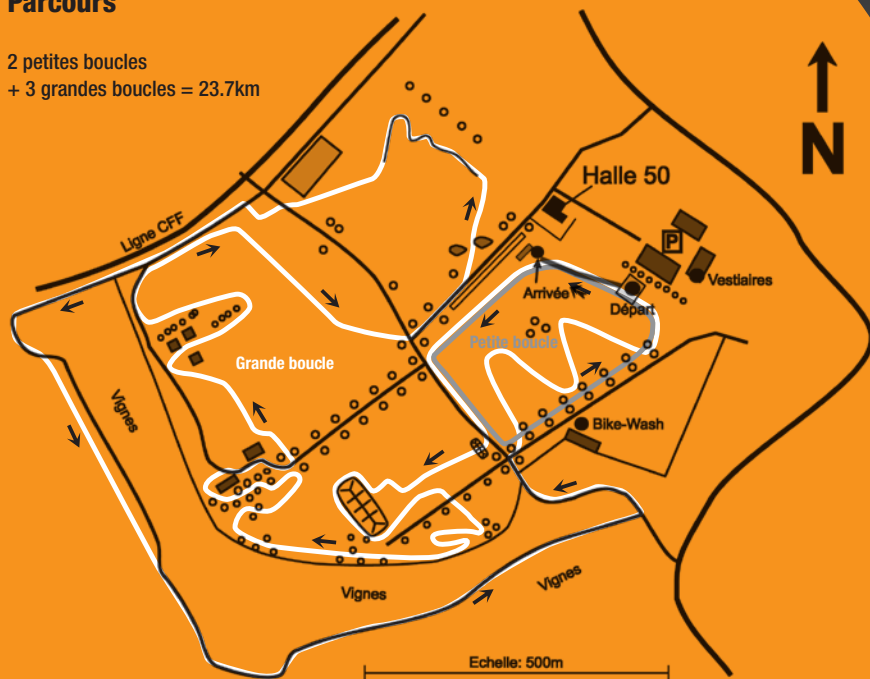

## Courses populaires <<

Planeyse 10 avril 2011

### Parcours

2 petites boucles  
+ 3 grandes boucles = 23.7km

Parcours dans les vignes interdit avant dimanche

## 21<sup>e</sup> course populaire de Mountain Bike de Planeyse sur Colombier, dimanche 10 avril 2011

Course open (Elite, Master, Junior et Dame)

Lieu: la manifestation se déroule entièrement sur le terrain de Planeyse, au-dessus du village de Colombier (NE)

Places de parc: à proximité immédiate du lieu de course